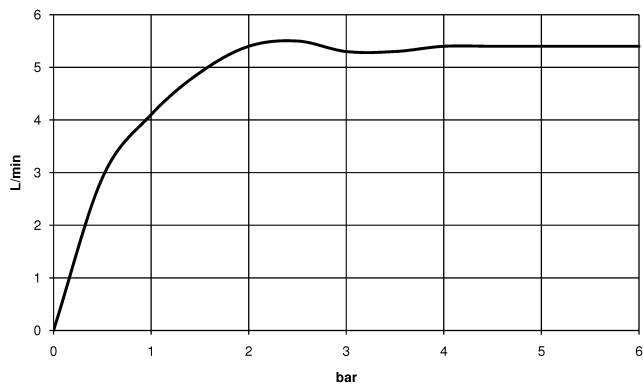

Durchflussdiagramm

Zertifikate

WRAS_2310319.   AbP_10169.   ACS_23 ACC NY
501.