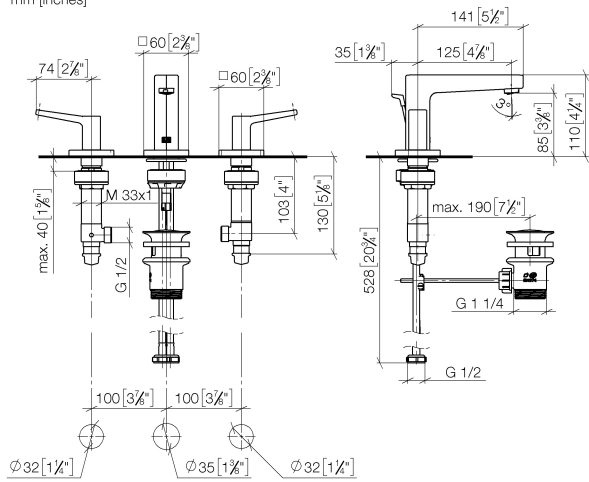

## DORNBRAUCHT YARRE Waschtisch-Dreilochbatterie mit Ablaufgarnitur - Chrom

---

20 713 832

- Ausladung 125 mm
- runder luftangereicherter Strahl
- Armaturenhöhe 100 mm
- Höhe bis Luftsprudler 85 mm
- Bohrungsdurchmesser Seitenventil 32 mm
- Bohrungsdurchmesser Auslauf 35 mm
- Rosette 60 x 60 mm
- 2x Druckschlauch M 8 x 1 eingeschraubt, dichtheitsgeprüft
- Durchfluss max. 6,8 l/min

Chrom

20 713 832-00

---

Soft Black

20 713 832-69

---

**DORNBRACHT YARRE Waschtisch-Dreilochbatterie mit Ablaufgarnitur -  
Chrom**

20 713 832  
mm [inches]

## DORNBRACHT YARRE Waschtisch-Dreilochbatterie mit Ablaufgarnitur - Chrom

20 713 832

### Ersatzteilstückliste

Nr.	Artikelnummer	Benennung	Verbaumenge	Lieferzeit
1	90 20 83 069 00-00	Griff ( hot )	1	-
	Ersatzteil nicht mehr bestellbar, bitte bestellen Sie den Nachfolgeartikel			
2	90 30 11 301 00 90	Befestigungssatz	2	-
	Ersatzteil nicht mehr bestellbar, bitte bestellen Sie den Nachfolgeartikel			
3	90 17 11 061 00 90	Seitenteil	1	-
	Ersatzteil nicht mehr bestellbar, bitte bestellen Sie den Nachfolgeartikel			
4	90 19 83 019 00-00	Auslauf	1	-
	Ersatzteil nicht mehr bestellbar, bitte bestellen Sie den Nachfolgeartikel			
5	90 30 04 114 00 90	Schlauch	1	-
	Ersatzteil nicht mehr bestellbar, bitte bestellen Sie den Nachfolgeartikel			
6	90 30 11 309 01 90	Einsatz	1	-
	Ersatzteil nicht mehr bestellbar, bitte bestellen Sie den Nachfolgeartikel			
7	90 30 11 309 00 90	Befestigungssatz	1	-
	Ersatzteil nicht mehr bestellbar, bitte bestellen Sie den Nachfolgeartikel			
8	90 20 83 070 00-00	Griff ( cold )	1	-
	Ersatzteil nicht mehr bestellbar, bitte bestellen Sie den Nachfolgeartikel			
9	90 17 11 060 00 90	Seitenteil	1	-
	Ersatzteil nicht mehr bestellbar, bitte bestellen Sie den Nachfolgeartikel			
10	90 11 01 200 00-00	Ablaufgarnitur	1	2